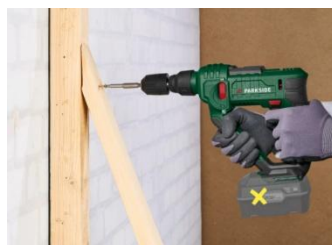

Požičovňa AKU náradia a príslušenstva

Považská Bystrica a Púchov

- Energia úderu: cca 1 joul
- Počet úderov: 0 – 5 000/min.
- Voľnobežné otáčky: 0 – 900/min.
- Max. priemer vŕtania: do dreva 16 mm / do muriva 10 mm / do kovu 8 mm

Rozmery

- cca 24 x 20,7 x 7,7 cm

Hmotnosť

- cca 1,27 kg